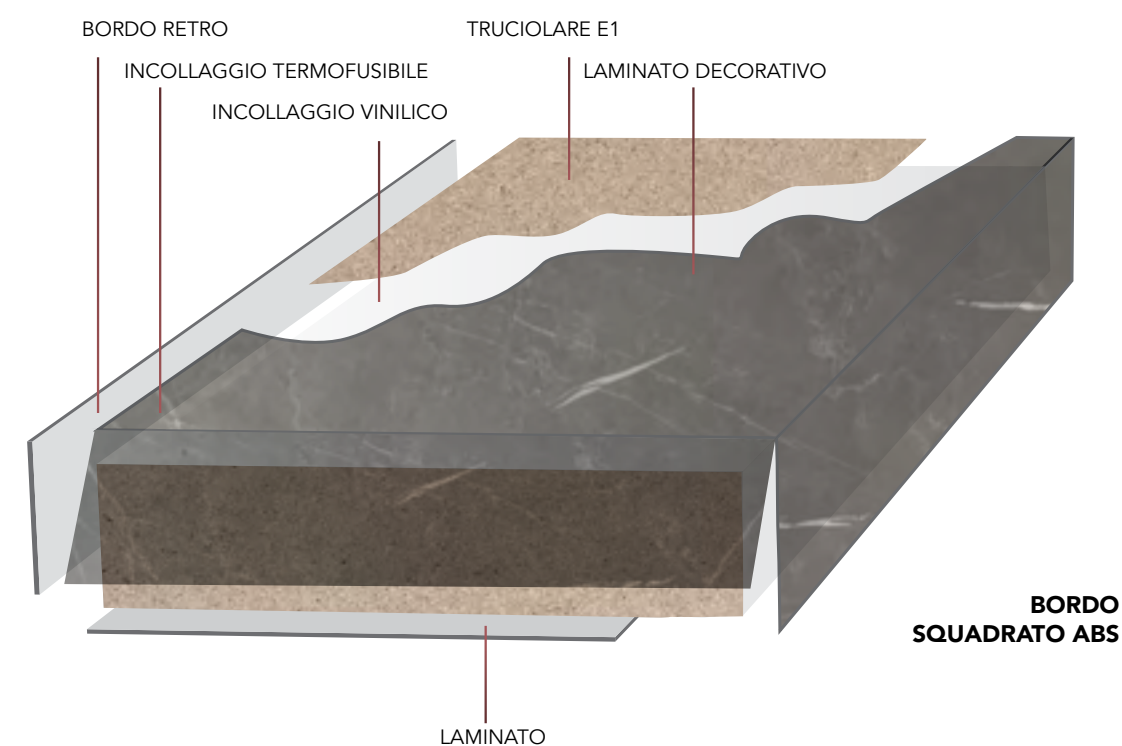

Top Bagno ANTIGRAFFIO