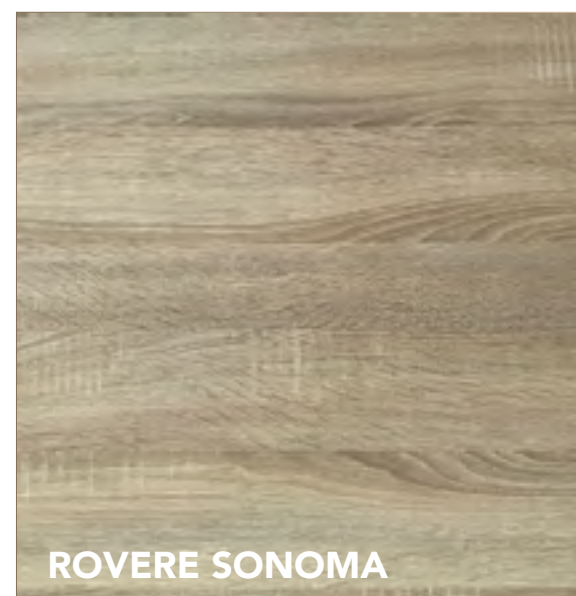

Top Bagno 59mm ANTIGRAFFIO

**Staffa di supporto**

**DIM.** 30x390x230  
**SUPPORTO** FERRO,  
VERNICIATO BIANCO  
**PORTATA** 80 KG

STB30.400200

**ROVERE SONOMA**

**SPESSORE** 59 mm  
**DIM.** 490 x 902 mm