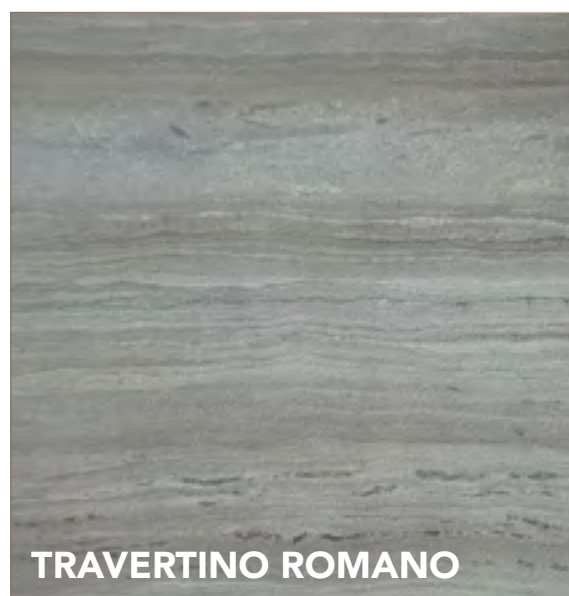

TRAVERTINO ROMANO

SPESSORE 59 mm
DIM. 490 x 902 mm

SPESSORE 59 mm
DIM. 490 x 1202 mm

KTBD3375.902

KTBD3375.1202