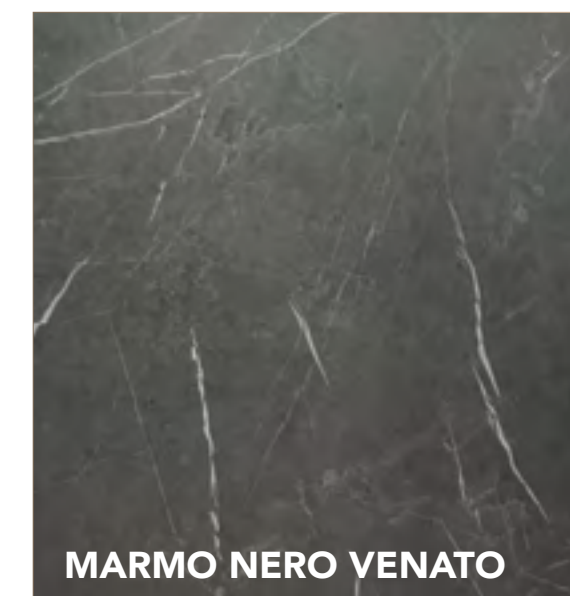

MARMO NERO VENATO

SPESSORE 59 mm
DIM. 490 x 902 mm

SPESSORE 59 mm
DIM. 490 x 1202 mm

KTBD6014.902

KTBD6014.1202